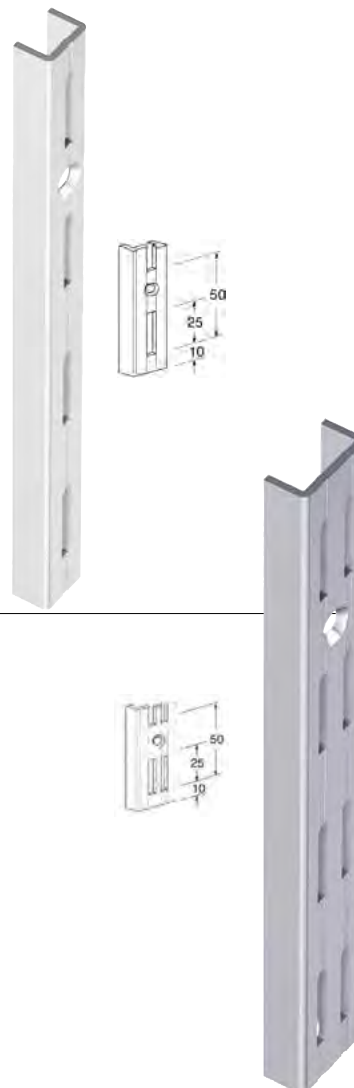

Colore alluminio

Altezza	cm	100	150	200	250
Codice		N 8960 3100	N 8960 3150	N 8960 3200	N 8960 3250
N 8960/3	La cp. €				
	cp.	10	5	5	5